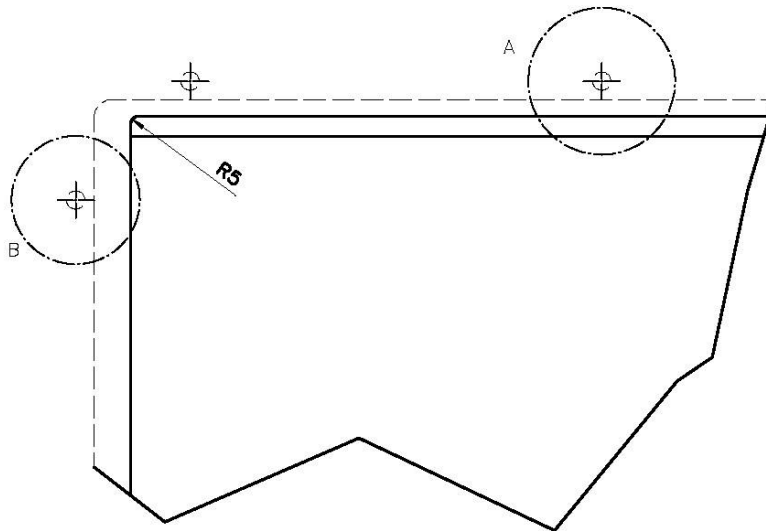

Squared bowls - 0 radius

The square bowls of Foster have perfectly squared vertical edges.

TECHNICAL DATA

1254/85-

QUADRA EVO Livelli accessori / Level accessories SOTTOTOP / UNDERMOUNT

LEVEL 1:

8100 615
8100 614
8100 037
8100 620
8100 621
8100 622
8100 628
8642 000

QUADRA EVO Livelli accessori / Level accessories SOTTOTOP / UNDERMOUNT

LEVEL 2:

8100 615

1254/85-

GRIGLIA POSIZIONATA A FILO VASCA / GRID EDGE POSITIONING

Sottotop/Undermount

B-B:
 Dettaglio installazione e sistema di fissaggio
 Installation detail and fixing system